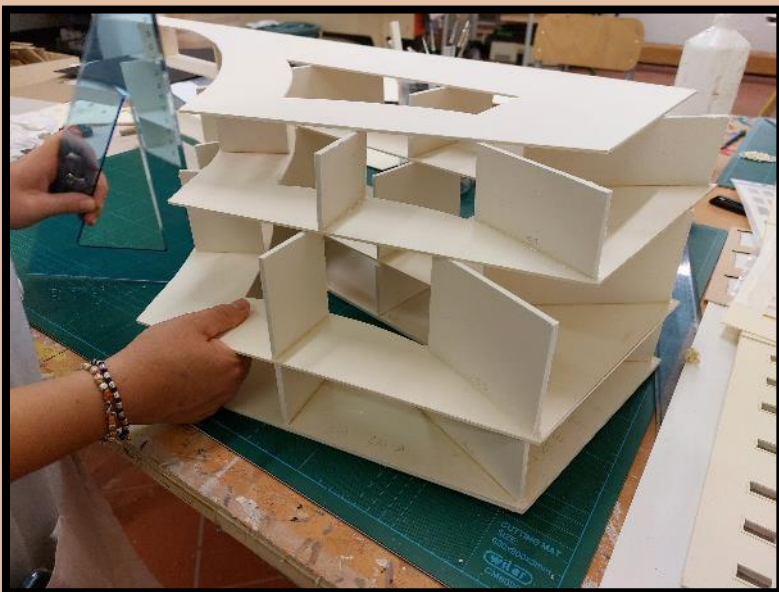

ISTITUTO ISTRUZIONE SUPERIORE

ADOLFO VENTURI

LICEO ARTISTICO - CORSO PROFESSIONALE SERVIZI CULTURALI E DELLO SPETTACOLO

PLASTICO DELLA PORTA SANT'AGOSTINO – MODENA

Realizzato dalle sezioni di Architettura e Design dell'arredamento

Fase 1: ricerca storica - rilievo e disegno dei prospetti

Fase 2: montaggio della base del plastico

Fase 3: creazione dei volumi degli edifici

Fase 3: creazione dei volumi e dei prospetti degli edifici

Fase 4: completamento dei prospetti con cornici e lesene.

Fase 4: completamento dei prospetti con cornici e lesene.

Fase 4: Porta Sant'Agostino

Fase 4: Porta Sant'Agostino – facciata verso la Piazza

Fase 4: Palazzo dei Musei e Chiesa di Sant'Agostino

Fase 4: ex Ospedale Sant'Agostino