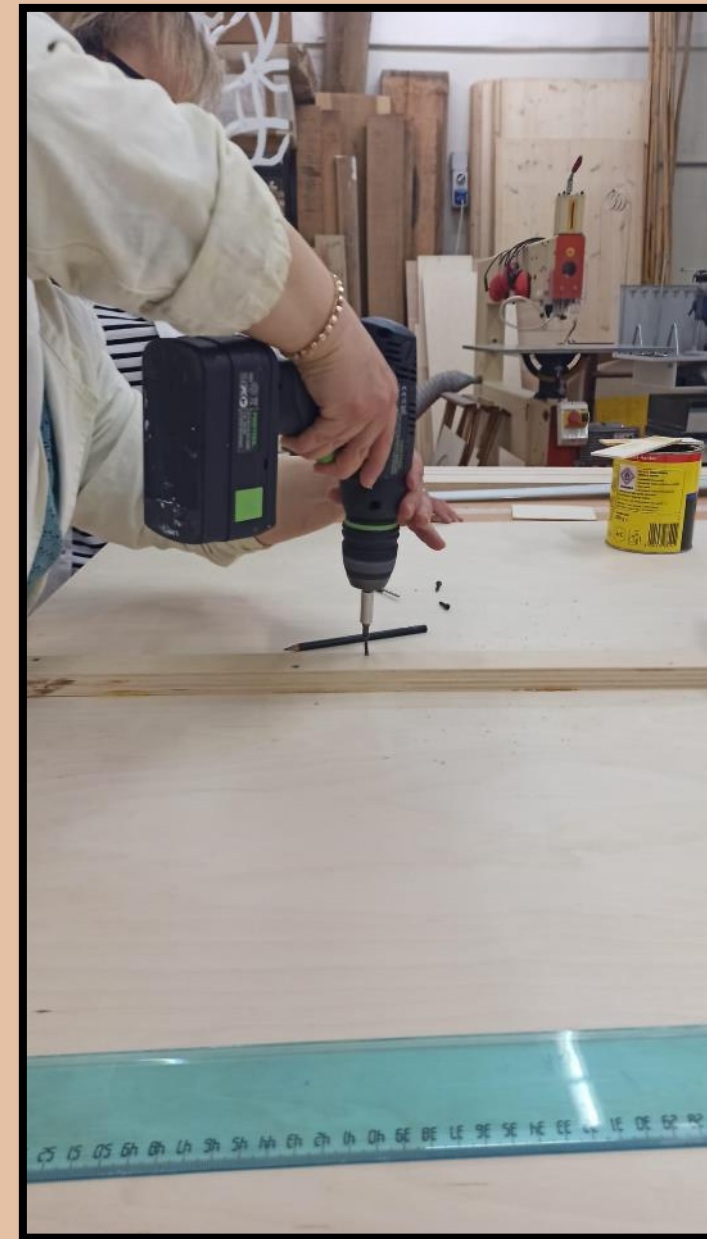

ISTITUTO ISTRUZIONE SUPERIORE

ADOLFO VENTURI

LICEO ARTISTICO - CORSO PROFESSIONALE SERVIZI CULTURALI E DELLO SPETTACOLO

PLASTICO DELLA PORTA SANT'AGOSTINO – MODENA

Realizzato dalle sezioni di Architettura e Design dell'arredamento

Fase 1: ricerca storica - rilievo e disegno dei prospetti

Fase 2: montaggio della base del plastico

Fase 3: creazione dei volumi degli edifici

Fase 3: creazione dei volumi e dei prospetti degli edifici

Fase 4: completamento dei prospetti con cornici e lesene.

Fase 4: completamento dei prospetti con cornici e lesene.

Fase 4: Porta Sant'Agostino

Fase 4: Porta Sant'Agostino – facciata verso la Piazza

Fase 4: Palazzo dei Musei e Chiesa di Sant'Agostino

Fase 4: ex Ospedale Sant'Agostino